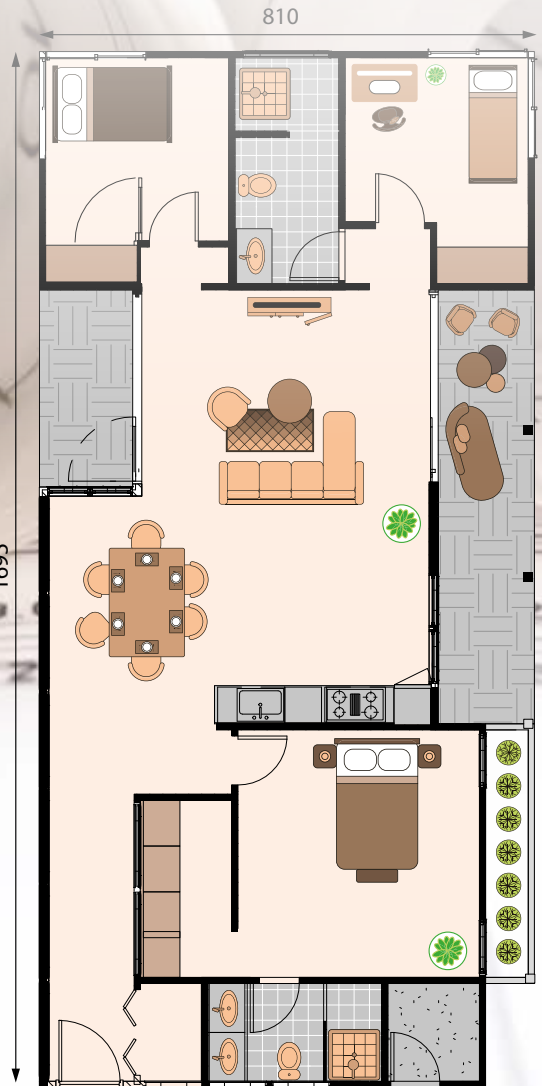

Bouw uw droomhuis!

WONINGTYPE 2

Van ontwerp tot realisatie!

WONINGTYPE 2

Oppervlakte: 150m²
Soort bouw: Laagbouw
Woonlagen: 1
Kamers: 4

Slaapkamers: 3
Bad/Toilet: 2

PRIJS v.a.: EUR 80.000,-

Van ontwerp tot realisatie!