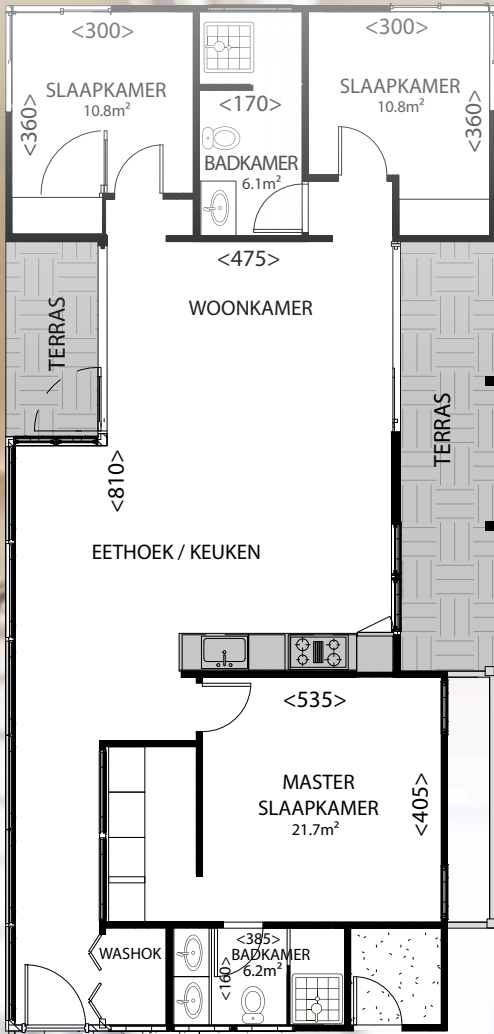

Bouw uw droomhuis!

WONINGTYPE 2

Van ontwerp tot realisatie!

WONINGTYPE 2

Oppervlakte: 150m²
Soort bouw: Laagbouw
Woonlagen: 1
Kamers: 4

Slaapkamers: 3
Bad/Toilet: 2

PRIJS v.a.: EUR 80.000,-

Van ontwerp tot realisatie!