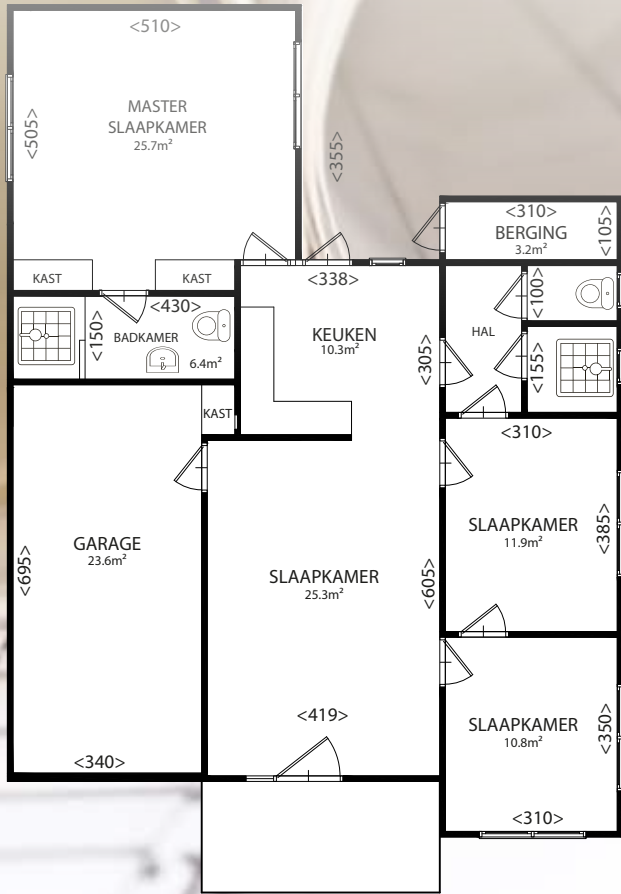

Bouw uw droomhuis!

WONINGTYPE 5

Van ontwerp tot realisatie!

WONINGTYPE 5

Oppervlakte: 143m²
Soort bouw: Laagbouw
Woonlagen: 1
Kamers: 4

Slaapkamers: 3
Bad/Toilet: 2

PRIJS v.a.: EUR 75.000,-

Van ontwerp tot realisatie!