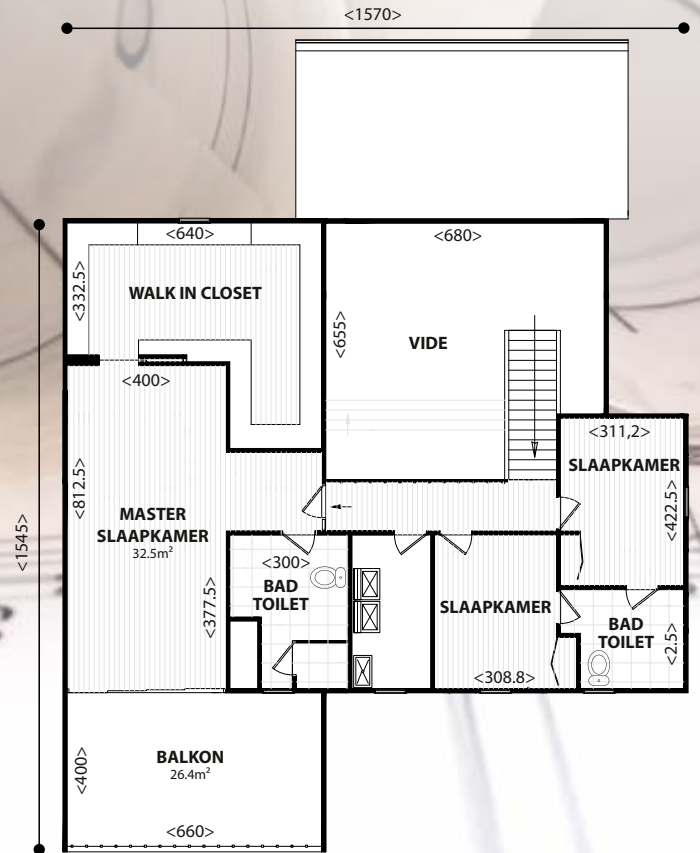

Bouwt uw droomhuis!

WONINGTYPE 7

Van ontwerp tot realisatie!

WONINGTYPE 7

Oppervlakte: 402m²
Soort bouw: Hoogbouw
Woonlagen: 2
Kamers: 4

Slaapkamers: 3
Bad/Toilet: 2.5

PRIJS v.a.: EUR 250.000,-

BEGANEGROND

VERDIEPING

Van ontwerp tot realisatie!