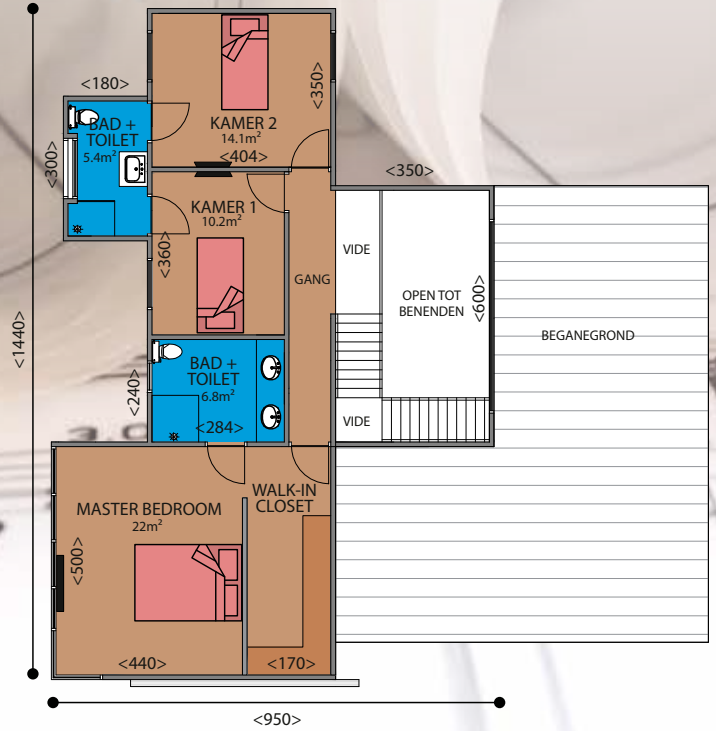

Bouw uw droomhuis!

WONINGTYPE 8

Van ontwerp tot realisatie!

WONINGTYPE 8

Oppervlakte: 265m²
Soort bouw: Hoogbouw
Woonlagen: 2
Kamers: 5

Slaapkamers: 3
Bad/Toilet: 3

PRIJS v.a.: EUR 145.000,-

BEGANE GROND

VERDIEPING

Van ontwerp tot realisatie!