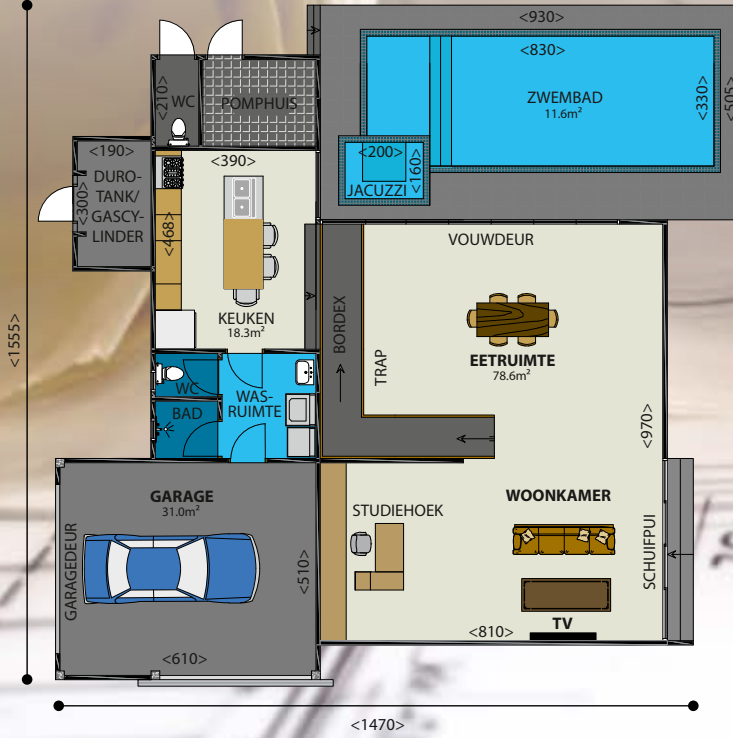

Bouw uw droomhuis!

WONINGTYPE 8

Van ontwerp tot realisatie!

WONINGTYPE 8

Oppervlakte: 265m²
Soort bouw: Hoogbouw
Woonlagen: 2
Kamers: 5

Slaapkamers: 3
Bad/Toilet: 3

PRIJS v.a.: EUR 145.000,-

BEGANE GROND

VERDIEPING

Van ontwerp tot realisatie!