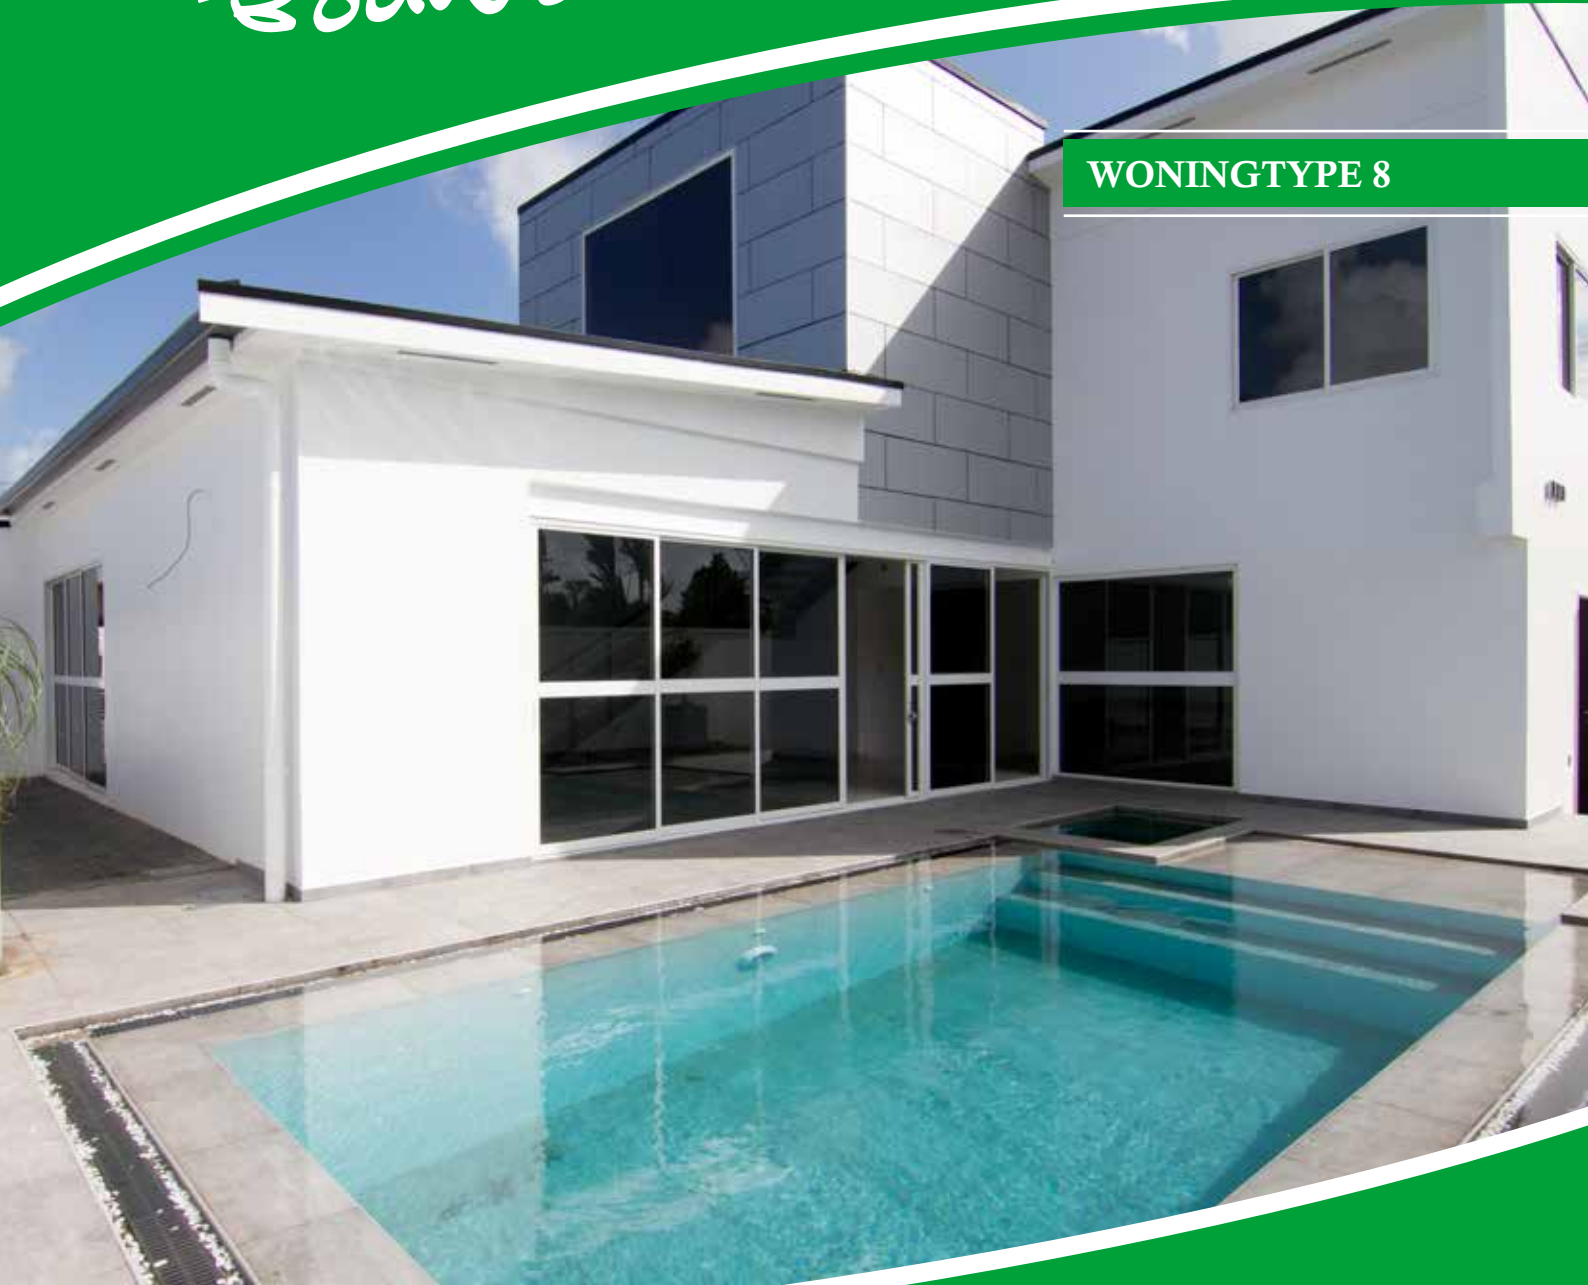

Bouw uw droomhuis!

WONINGTYPE 8

Van ontwerp tot realisatie!

WONINGTYPE 8

Oppervlakte: 265m²
Soort bouw: Hoogbouw
Woonlagen: 2
Kamers: 5

Slaapkamers: 3
Bad/Toilet: 3

PRIJS v.a.: EUR 145.000,-

BEGANE GROND

VERDIEPING

Van ontwerp tot realisatie!