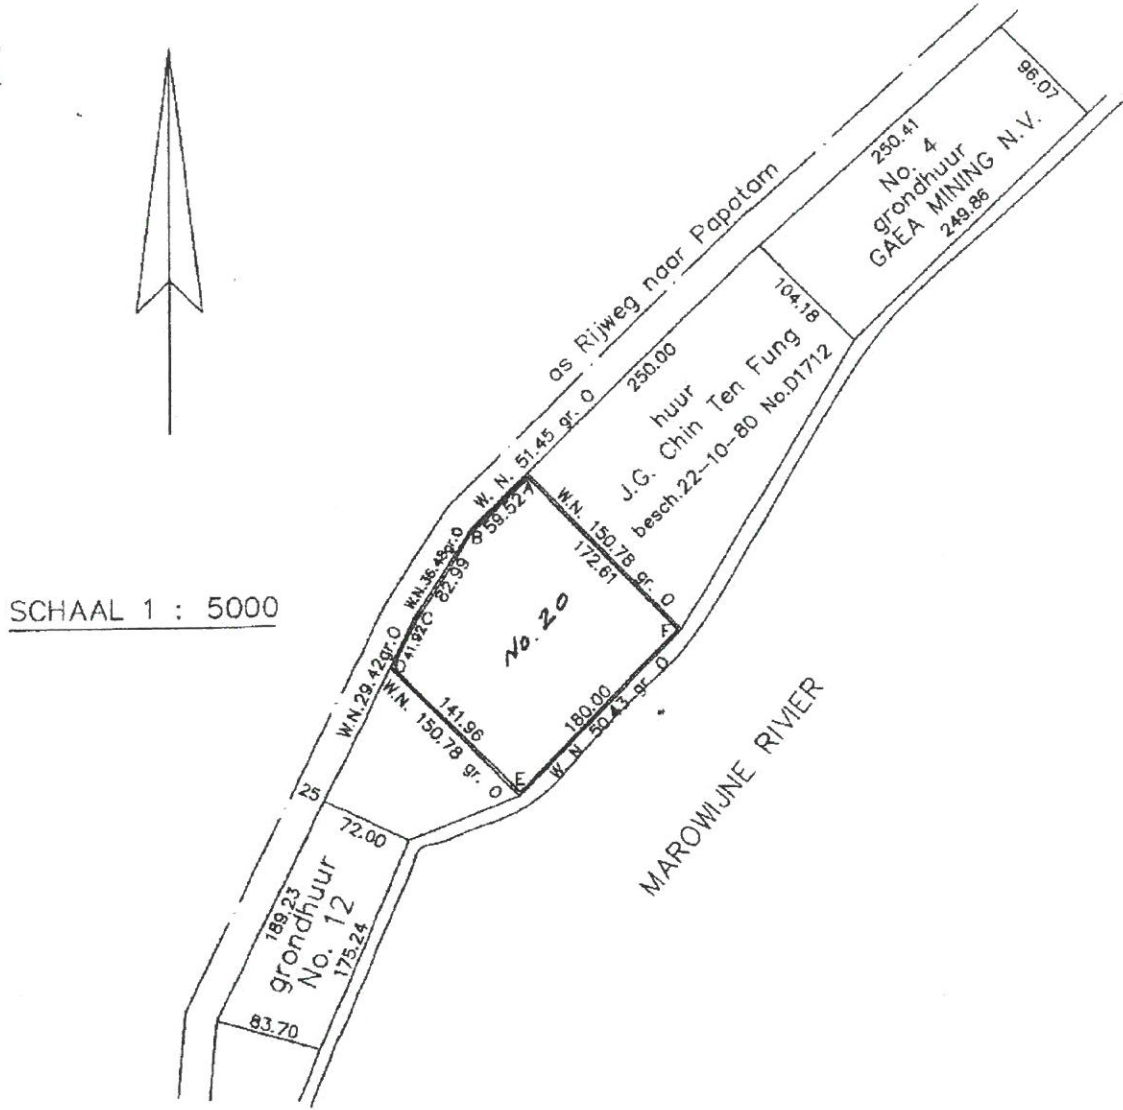

sub 8.

SCHAAL 1 : 5000

Kaart van een perceel land, groot 2,9502 ha. in stede van 1,09675 ha. zoals abusievelijk vermeld in de hieronder aangehaalde beschikking, aangeduid met de letters ABCDEF, gelegen in het distrikt Marowijne aan de rijweg naar Papatam en thans bekend als Rijweg naar Papatam no. 20.

Ten verzoeke van C - MINING SURINAME N.V. en ter voldoening aan het bepaalde in punt III-1 van de beschikking d.d. 24 mei 2010 no D 6238, heb ik deze kaart vervaardigd naar de gegevens berustende ten domeinkantore.